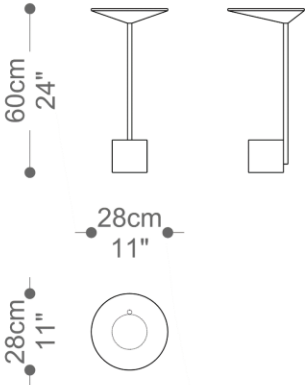

MESA LATERAL
MEDIALUNA

BRETON

PARA ESTÚDIO BRETON, POR
MAICON MACCAGNAN

MESA LATERAL
MEDIALUNA

BRETON

Mesa Lateral

MESA LATERAL
MEDIALUNA

BRETON

Diferenciais:

- Revestimento em couro reconstituído.

MESA LATERAL
MEDIALUNA

BRETON

 Estrutura em mdf e metal revestidos em couro reconstituído. Tampo revestido em couro reconstituído. Medidas especiais não disponíveis.