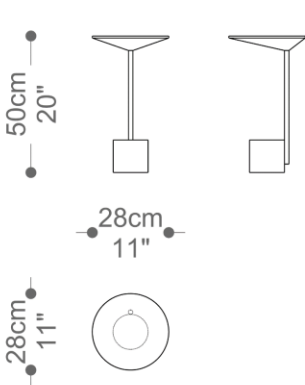

MESA LATERAL
MEDIALUNA

BRETON

PARA ESTÚDIO BRETON, POR
MAICON MACCAGNAN

MESA LATERAL
MEDIALUNA

BRETON

Mesa Lateral

MESA LATERAL
MEDIALUNA

BRETON

Diferenciais:

- Revestimento em couro reconstituído.

MESA LATERAL
MEDIALUNA

BRETON

 Estrutura em mdf e metal revestidos em couro reconstituído. Tampo revestido em couro reconstituído. Medidas especiais não disponíveis.